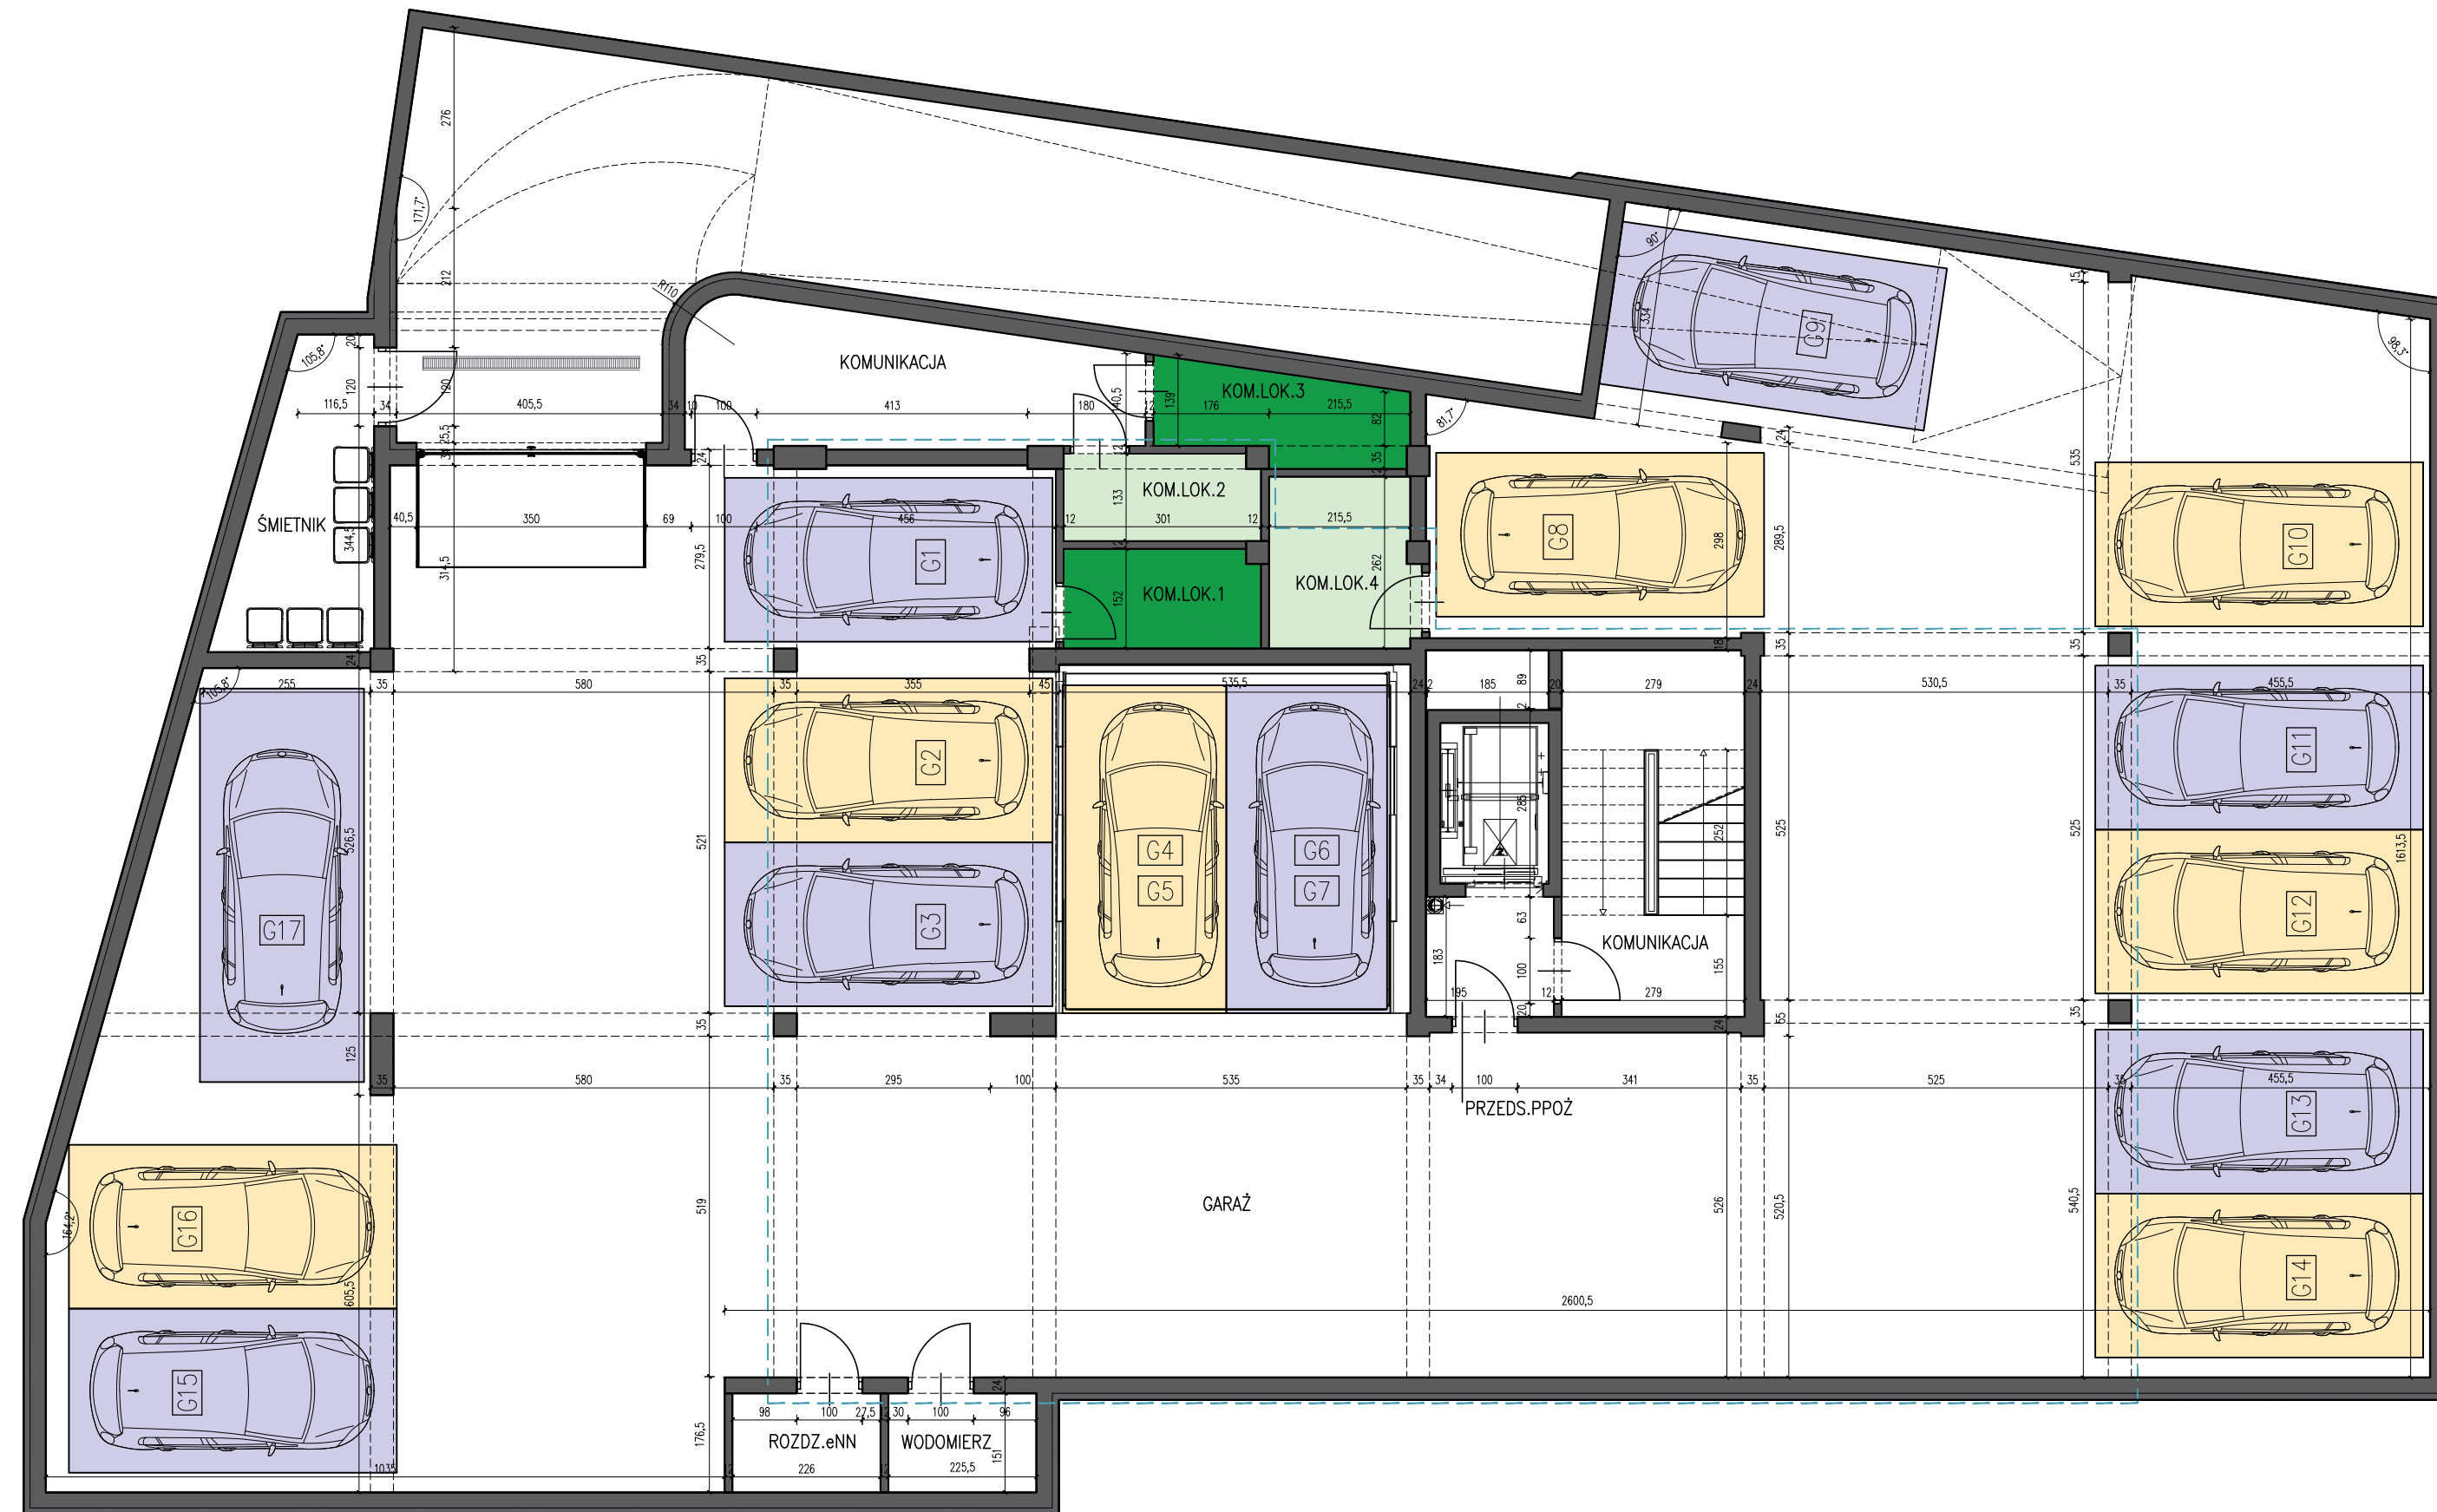

"PRZY DOLINIE", UL. OKRZEI, KIELCE – RZUT GARAŻU PODZIEMNEGO

ZESTAWIENIE POWIERZCHNI KOMÓREK LOKATORSKICH

L.P.	NAZWA POMIESZCZENIA	POW. [M ²]
1.	KOMÓRKA LOKATORSKA	4,38 M ²
2.	KOMÓRKA LOKATORSKA	3,82 M ²
3.	KOMÓRKA LOKATORSKA	4,90 M ²
4.	KOMÓRKA LOKATORSKA	5,65 M ²

Skala 1:100